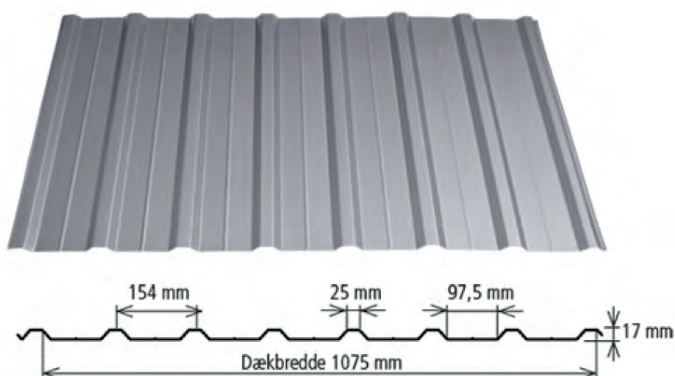

Stálklæðningar

protec.is

Pröstur Þorvaldsson
GSM: +354-869-5300
Mail: throstur@protec.is

Tomas Behrend
GSM; +354-869-5200
Mail: tomas@protec.is