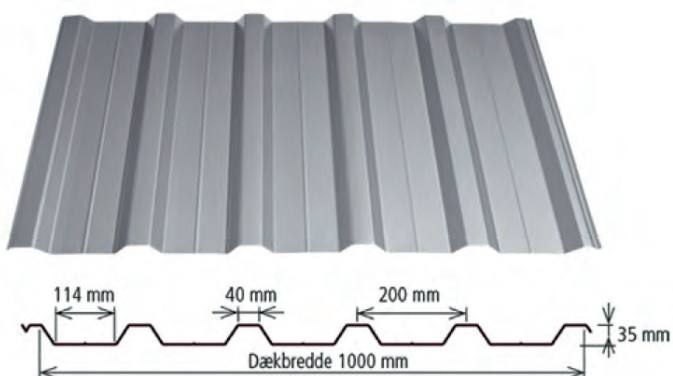

Stálklæðningar

protec.is

Pröstur Þorvaldsson
GSM: +354-869-5300
Mail: throstur@protec.is

Tomas Behrend
GSM; +354-869-5200
Mail: tomas@protec.is