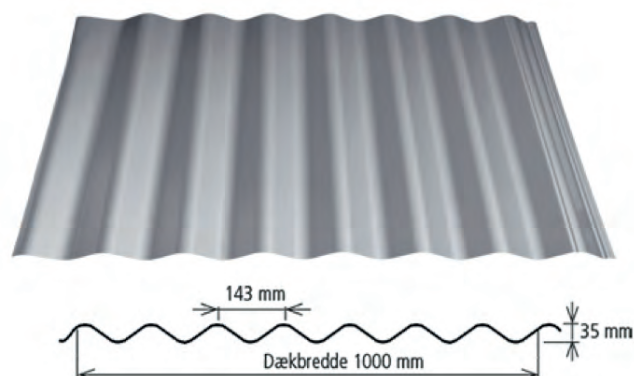

Stálklæðningar

protec.is

Pröstur Þorvaldsson
GSM: +354-869-5300
Mail: throstur@protec.is

Tomas Behrend
GSM; +354-869-5200
Mail: tomas@protec.is