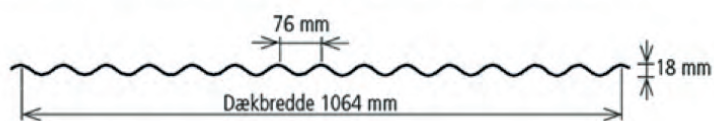

Stálklæðningar

protec.is

Pröstur Þorvaldsson
GSM: +354-869-5300
Mail: throstur@protec.is

Tomas Behrend
GSM; +354-869-5200
Mail: tomas@protec.is