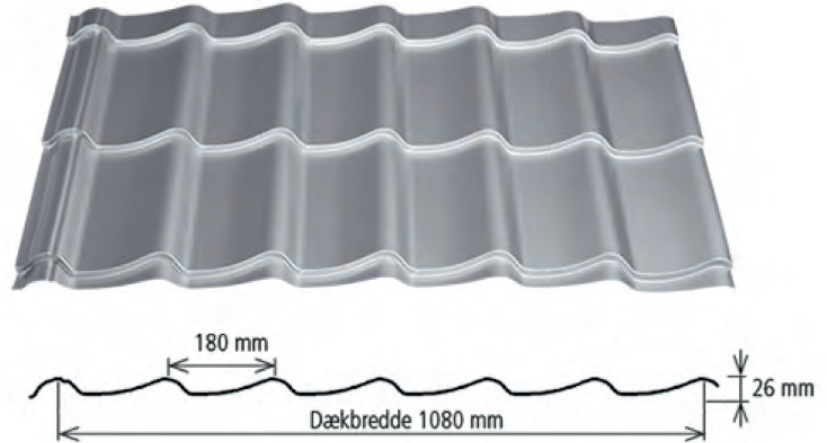

Stálklæðningar

protec.is

Prestige

Margar aðrar gerðir þak klæðninga.
Þar má meðal annas nefna
Prestige

Litir sem hún fæst í

PolyMax

Grafitgrá	Teglrød	Sort
AR7024	AR8004	AR9011
0,50	0,50	0,50|0,60

MaxCoat

Lysegrá	Teglrød	Sort
AR7044	AR8004	AR9011
0,50	0,50	0,50|0,60

Polyester

Teglrød	Sort
AR8004	AR9011
0,50	0,50|0,60

Green Coat

Sort
AR9011
0,50

Colorcoat HPS200 Ultra® by Tata Steel

Hamlet	Goosewing Grey	Merlin Grey	Anthracite	Black	Terracotta	Ocean Blue
RAL 9002	RAL 7038	RAL 180 40 05	RAL 7016	RAL 9005	RAL 040 40 40	RAL 220 30 25
0,50	0,50	0,50	0,50	0,50	0,50	0,50

Þróstur Þorvaldsson
GSM: +354-869-5300
Mail: throstur@protec.is

Tomas Behrend
GSM; +354-869-5200
Mail: tomas@protec.is