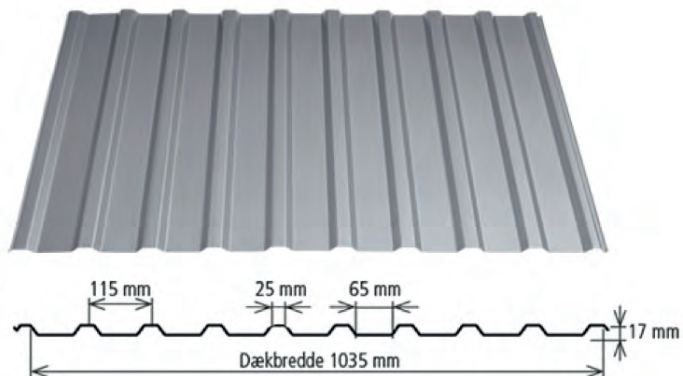

Stálklæðningar

protec.is

Pröstur Þorvaldsson
GSM: +354-869-5300
Mail: throstur@protec.is

Tomas Behrend
GSM; +354-869-5200
Mail: tomas@protec.is