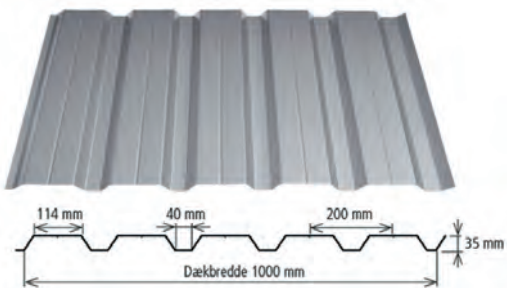

Veggklæðningar

protec.is