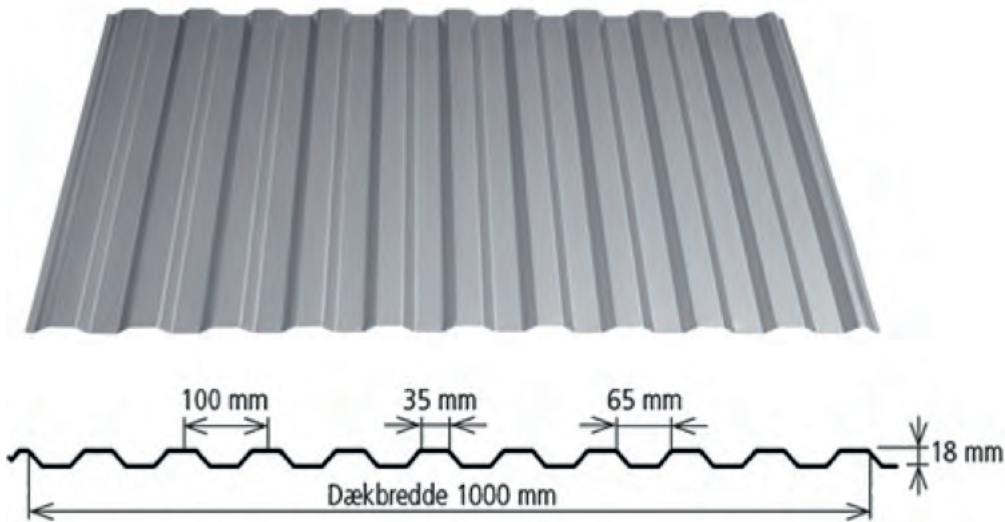

Veggklæðningar

protec.is

Margar fleiri gerðir veggklæðninga

Dæmi

VP 20/35

VP 20/65

Pröstur Þorvaldsson
GSM: +354-869-5300
Mail: throstur@protec.is

Tomas Behrend
GSM; +354-869-5200
Mail: tomas@protec.is