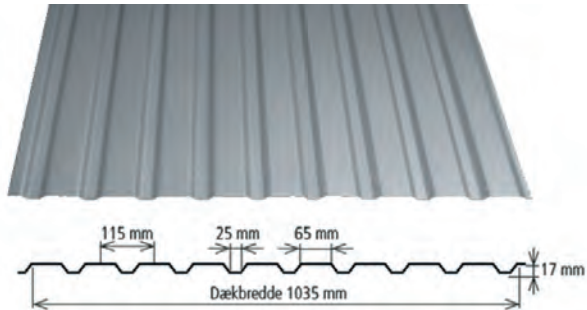

Veggklæðningar

protec.is