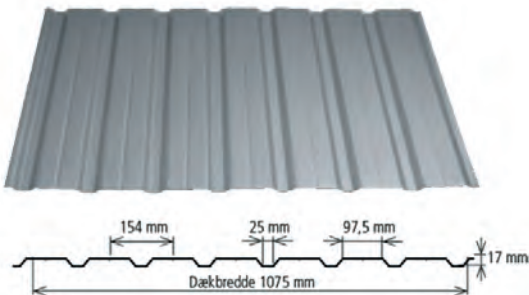

Veggklæðningar

protec.is